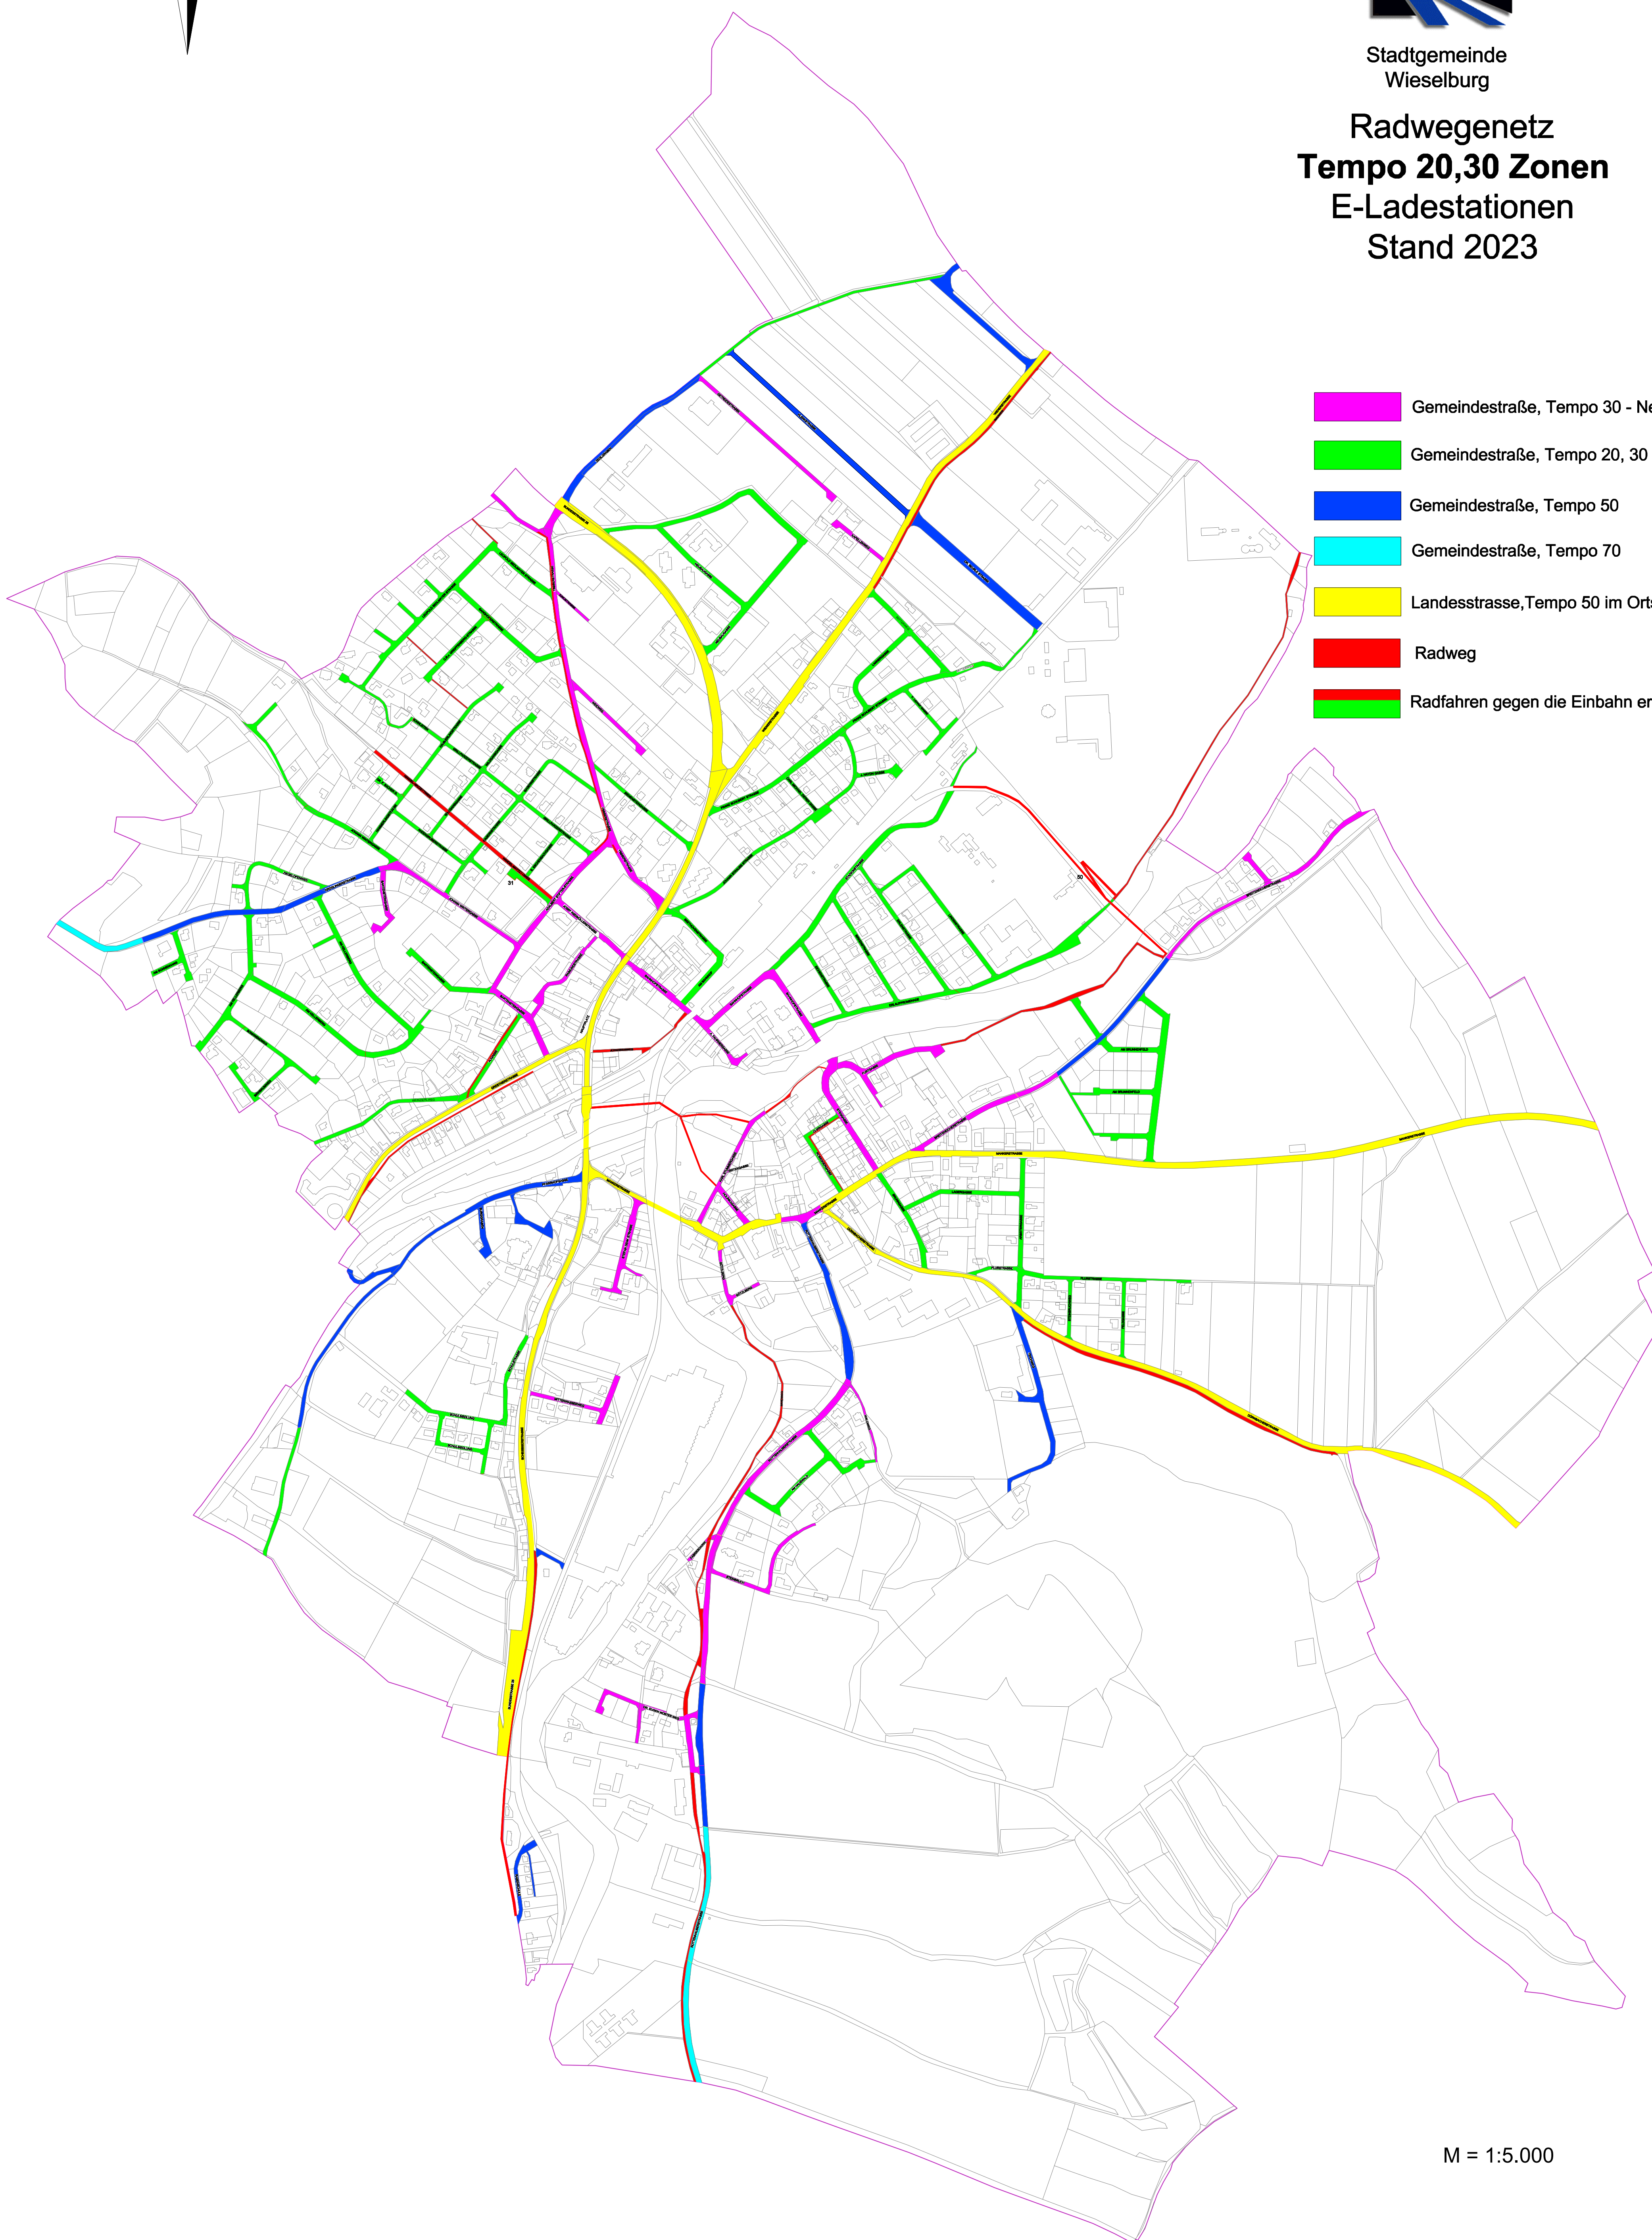

Stadtgemeinde
Wieselburg

**Radwegenetz
Tempo 20,30 Zonen
E-Ladestationen
Stand 2023**

M = 1:5.000